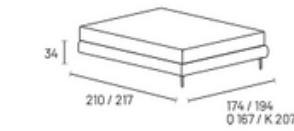

bed frame H 15 Einfassung H 15

slat frame not included - foot P2 or M2
Lattenrost nicht beigegeben - Fuß P2 oder M2