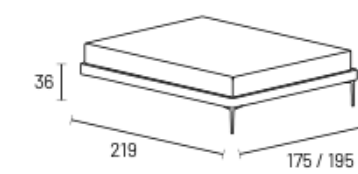

bed frame H 10 Einfassung H 10

slat frame not included
Lattenrost nicht beigegeben